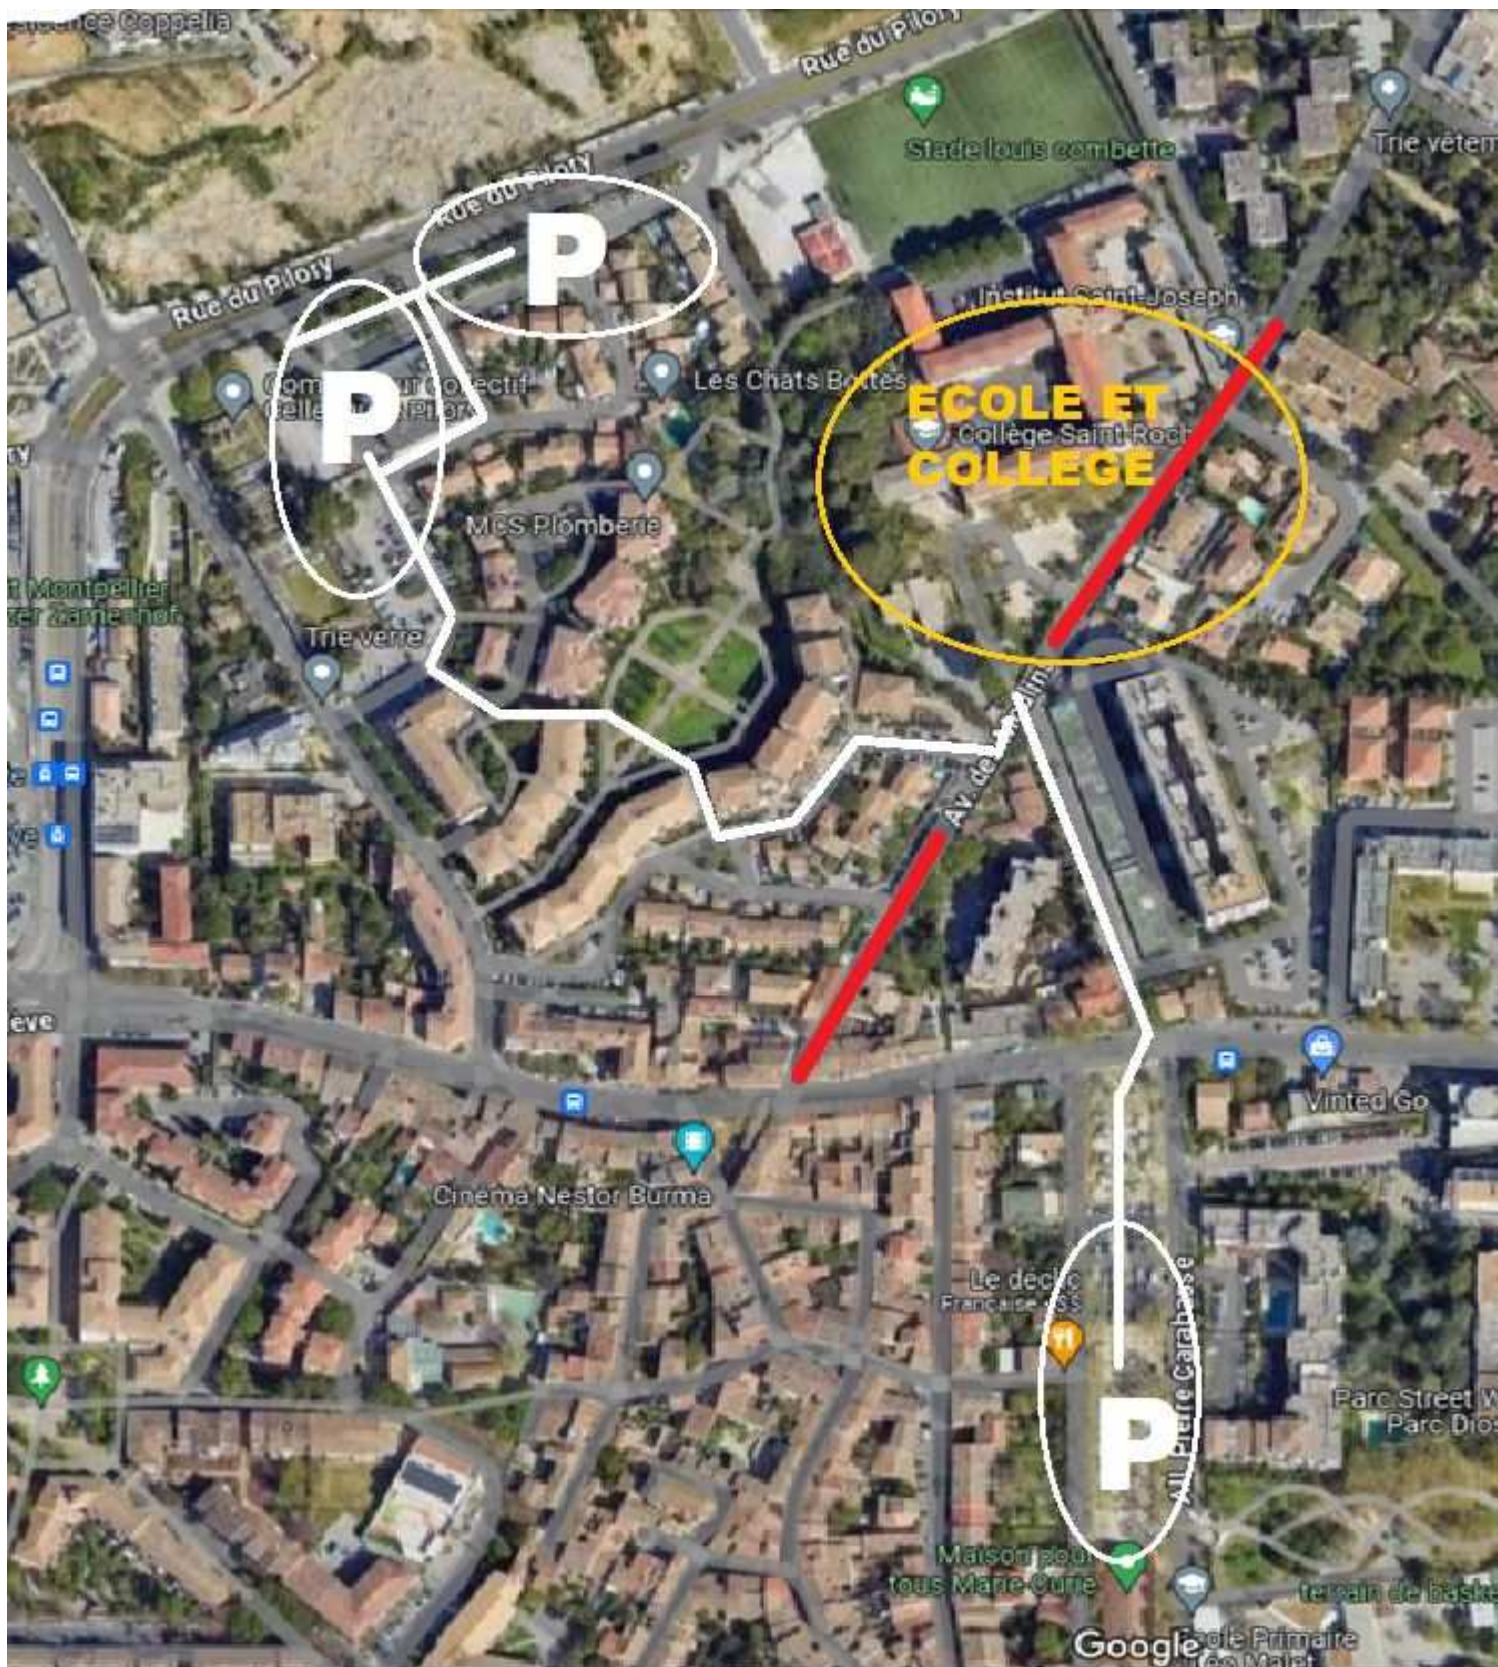

INFORMATION ENTREE ET CIRCULATION Sur l'AVENUE DES MOULINS

Montpellier le 15 juin 2024

Madame, Monsieur, Chers Parents,

Dans le cadre du réaménagement de la circulation dans le quartier de Celleneuve, de la mise à sens unique de l'avenue des Moulins et de la création d'une piste cyclable ; nous vous informons qu'à la rentrée de septembre 2024, l'Avenue des Moulins, sera **INTERDITE A LA CIRCULATION** pour des travaux qui vont durer toute l'année scolaire. Seuls les accès des résidents, des livraisons et des secours seront possibles.

Cette fermeture sera effectuée par les services de la Mairie par tronçon et par période. Nous n'avons pas encore le détail des plannings.

Nous vous demandons donc de prévoir la dépose et la récupération de vos enfants plus haut sur l'Avenue des Moulins, d'utiliser les parkings dont nous vous joignons l'implantation, de prévoir plus de temps et d'emprunter au maximum les transports en commun et les cheminements piétons.

En **ROUGE** l'Avenue des Moulins fermée

En **BLANC** les cheminements piétons depuis les zones de stationnement possible vers les établissements